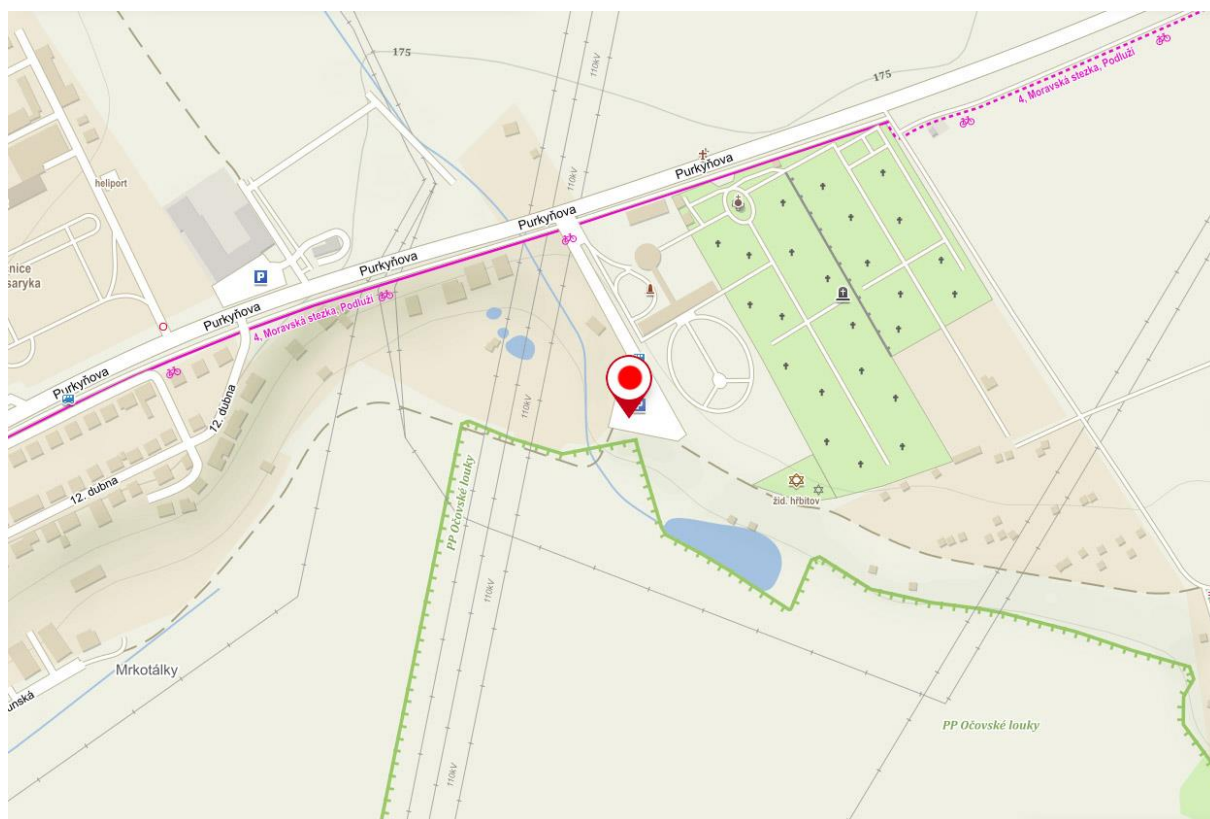

Přehled umístění volebních stanovišť v Jihomoravském kraji

pro volbu prezidenta republiky

zveřejněný v souladu s ust. § 8 odst. 3 zákona č. 411/2022 Sb., o zvláštních způsobech hlasování ve volbě prezidenta republiky v roce 2023

Hlasování u všech níže uvedených stanovišť bude probíhat ve středu 11.1.2023 (v případě konání II. kola volby prezidenta 25.1.2023) od 8:00 hod do 17:00 hod.

Okres Hodonín

Parkoviště u městského hřbitova, ul. Purkyňova, Hodonín

GPS: 48°51'46.0"N 17°09'09.9"E

Zpracoval: Krajský úřad Jihomoravského kraje dne 20.12.2022